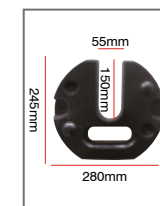

Recommandé avec :

Sac de sable à remplir ZT33-SD-1 / 10kg

Sac de sable à remplir ZT33-SD-2 / 35kg

Poids de lestage ZT33-PLB / 10kg

Poids de lestage x2 ZT-BASE / 8kg

Zoom Tent - Full Graphic

Canopi

Demi mur

Mur plein

Outdoor Zoom Tent 3x6

Création le 21/07/2015

Dimensions produit

Sac de transport, piquets +4 cordes : inclus

Informations toile

Référence	Désignation	Dimensions visible (w/h)	Poids
ZT36-CTB	Canopi Zoom Tent - bleu	1110(h) x 5820(l) x 2900(p) mm	3,8kg
ZT36-CTK	Canopi Zoom Tent - noir	1110(h) x 5820(l) x 2900(p) mm	3,8kg
ZT36-CTR	Canopi Zoom Tent - rouge	1110(h) x 5820(l) x 2900(p) mm	3,8kg
ZT36-CTW	Canopi Zoom Tent - blanc	1110(h) x 5820(l) x 2900(p) mm	3,8kg
ZT33-HWB	Demi-mur Zoom Tent - bleu	780(h) x 2760(l) mm	0.4kg
ZT33-HWK	Demi-mur Zoom Tent - noir	780(h) x 2760(l) mm	0.4kg
ZT33-HWR	Demi-mur Zoom Tent - rouge	780(h) x 2760(l) mm	0.4kg
ZT33-HWW	Demi-mur Zoom Tent - blanc	780(h) x 2760(l) mm	0.4kg
ZT33-FWB	*Mur plein Zoom Tent - bleu	1950(h) x 2790(l) mm	0.8kg
ZT33-FWK	*Mur plein Zoom Tent - noir	1950(h) x 2790(l) mm	0.8kg
ZT33-FWR	*Mur plein Zoom Tent - rouge	1950(h) x 2790(l) mm	0.8kg
ZT33-FWW	*Mur plein Zoom Tent - blanc	1950(h) x 2790(l) mm	0.8kg

*Prévoir 2 murs pleins pour faire un mur de fond complet

Informations structure

Référence	Désignation	Dimensions produit (mm) h x l x p	Poids	Dimensions colis (mm) h x l x p	Poids colis (kg)
ZT36-XAF	Zoom Tent 3x6 + sac de transport	3110(h) x 5820(l) x 2900(p) mm	32,7 kg	1670 x 470 x 285	34,9 kg
ZT33-MTB	Barre pour demi-mur	section 1 = 1550 x 230 x 230 mm section 2 = 1550 x 200x 200 mm (les 2 sections sont à emboîter)	0.85 kg		