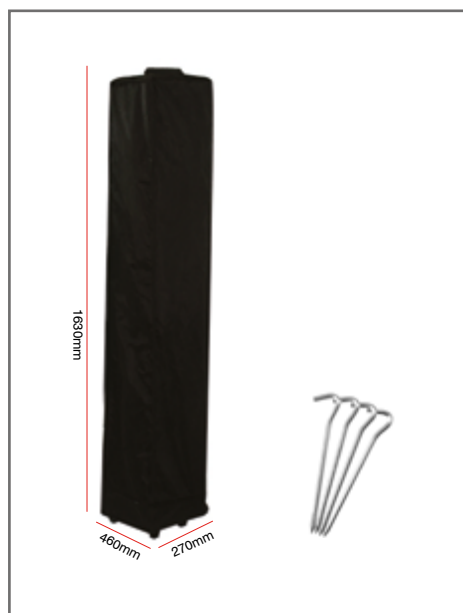

Caractéristiques

- Maille déperlante, résiste au vent et aux UV
- Simple à monter et à replier
- Disponible en 4 coloris : ○●●●
ou impression personnalisée
à titre indicatif : couleur bleue proche pantone 286C,
couleur rouge proche pantone 485C
- Sac de transport à roulettes et piquets métal inclus
- Structure en aluminium, mur et demi-mur en polyester 120g/m².
- Canopi disponible en 120g/m² (couleur standard) ou 200g/m² (personnalisé)

Recommandé avec :

Sac de sable à remplir ZT33-SD-1 / 10kg

Sac de sable à remplir ZT33-SD-2 / 35kg

Poids de lestage ZT33-PLB / 10kg

Poids de lestage x2 ZT-BASE / 8kg

Zoom Tent - Full Graphic

Canopi

Demi mur

Mur plein

Outdoor Zoom Tent 3x6

Création le 21/07/2015

Dimensions produit

Sac de transport, piquets +4 cordes : inclus

Informations toile

Référence	Désignation	Dimensions visible (w/h)	Poids
ZT36-CTB	Canopi Zoom Tent - bleu	1110(h) x 5820(l) x 2900(p) mm	3,8kg
ZT36-CTK	Canopi Zoom Tent - noir	1110(h) x 5820(l) x 2900(p) mm	3,8kg
ZT36-CTR	Canopi Zoom Tent - rouge	1110(h) x 5820(l) x 2900(p) mm	3,8kg
ZT36-CTW	Canopi Zoom Tent - blanc	1110(h) x 5820(l) x 2900(p) mm	3,8kg
ZT33-HWB	Demi-mur Zoom Tent - bleu	780(h) x 2760(l) mm	0.4kg
ZT33-HWK	Demi-mur Zoom Tent - noir	780(h) x 2760(l) mm	0.4kg
ZT33-HWR	Demi-mur Zoom Tent - rouge	780(h) x 2760(l) mm	0.4kg
ZT33-HWW	Demi-mur Zoom Tent - blanc	780(h) x 2760(l) mm	0.4kg
ZT33-FWB	*Mur plein Zoom Tent - bleu	1950(h) x 2790(l) mm	0.8kg
ZT33-FWK	*Mur plein Zoom Tent - noir	1950(h) x 2790(l) mm	0.8kg
ZT33-FWR	*Mur plein Zoom Tent - rouge	1950(h) x 2790(l) mm	0.8kg
ZT33-FWW	*Mur plein Zoom Tent - blanc	1950(h) x 2790(l) mm	0.8kg