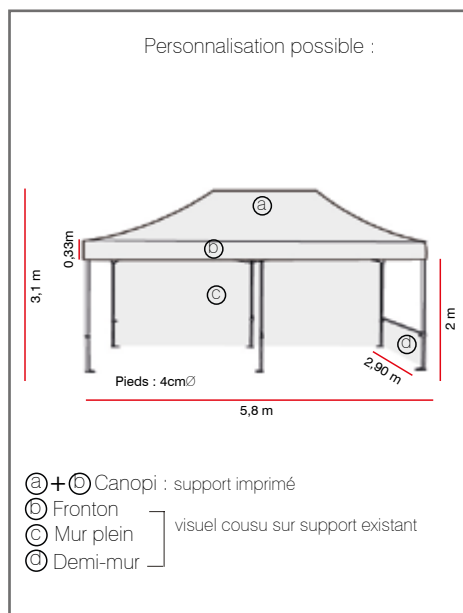

Recommandé avec :

Sac de sable à remplir ZT33-SD-1 / 10kg

Sac de sable à remplir ZT33-SD-2 / 35kg

Poids de lestage ZT33-PLB / 10kg

Poids de lestage x2 ZT-BASE / 8kg

Zoom Tent - Full Graphic

Canopi

Demi mur

Mur plein

Outdoor Zoom Tent 3x6

Création le 21/07/2015

Dimensions produit

Sac de transport, piquets +4 cordes : inclus

Informations toile

Référence	Désignation	Dimensions visible (w/h)	Poids
ZT36-CTB	Canopi Zoom Tent - bleu	1110(h) x 5820(l) x 2900(p) mm	3,8kg
ZT36-CTK	Canopi Zoom Tent - noir	1110(h) x 5820(l) x 2900(p) mm	3,8kg
ZT36-CTR	Canopi Zoom Tent - rouge	1110(h) x 5820(l) x 2900(p) mm	3,8kg
ZT36-CTW	Canopi Zoom Tent - blanc	1110(h) x 5820(l) x 2900(p) mm	3,8kg
ZT33-HWB	Demi-mur Zoom Tent - bleu	780(h) x 2760(l) mm	0.4kg
ZT33-HWK	Demi-mur Zoom Tent - noir	780(h) x 2760(l) mm	0.4kg
ZT33-HWR	Demi-mur Zoom Tent - rouge	780(h) x 2760(l) mm	0.4kg
ZT33-HWW	Demi-mur Zoom Tent - blanc	780(h) x 2760(l) mm	0.4kg
ZT33-FWB	*Mur plein Zoom Tent - bleu	1950(h) x 2790(l) mm	0.8kg
ZT33-FWK	*Mur plein Zoom Tent - noir	1950(h) x 2790(l) mm	0.8kg
ZT33-FWR	*Mur plein Zoom Tent - rouge	1950(h) x 2790(l) mm	0.8kg
ZT33-FWW	*Mur plein Zoom Tent - blanc	1950(h) x 2790(l) mm	0.8kg

*Prévoir 2 murs pleins pour faire un mur de fond complet

Informations structure

Référence	Désignation	Dimensions produit (mm) h x l x p	Poids	Dimensions colis (mm) h x l x p	Poids colis (kg)
ZT36-XAF	Zoom Tent 3x6 + sac de transport	3110(h) x 5820(l) x 2900(p) mm	32,7 kg	1670 x 470 x 285	34,9 kg
ZT33-MTB	Barre pour demi-mur	section 1 = 1550 x 230 x 230 mm section 2 = 1550 x 200x 200 mm (les 2 sections sont à emboîter)	0.85 kg		