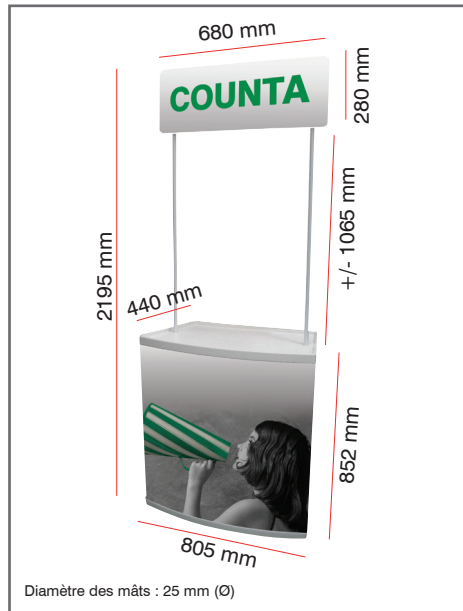

Garantie

Comptoir promotionnel extrêmement léger, idéal pour les démonstrations produits en points de vente.

Caractéristiques

- Comptoir léger en PVC
- Fronton, mâts et étagère
- Sac de transport inclus
- Convient pour une utilisation en intérieur (non lesté).

Média recommandé* :

- Adhésivage d'un visuel en vinyle sur la jupe et le fronton
- L'impression directe à plat de la jupe est déconseillée

Les gabarits d'impression mis à disposition sont fournis à titre indicatif. Ils tiennent compte de procédés internes qui peuvent varier selon vos équipements, matières & finitions. En cas d'impression par vos soins, il vous appartient de tester au préalable la compatibilité de votre media avec le produit avant utilisation.

Comptoir COUNTA NEW

Création le 27/01/2016

Informations structure

Référence	Désignation	Dimensions produit (mm) h x l x p	Poids	Dimensions colis (mm) h x l x p	Poids colis (kg)
PC607	Comptoir Counta New	2195 x 805 x 440	7,2 kg	890 x 825 x 105	9,3 kg