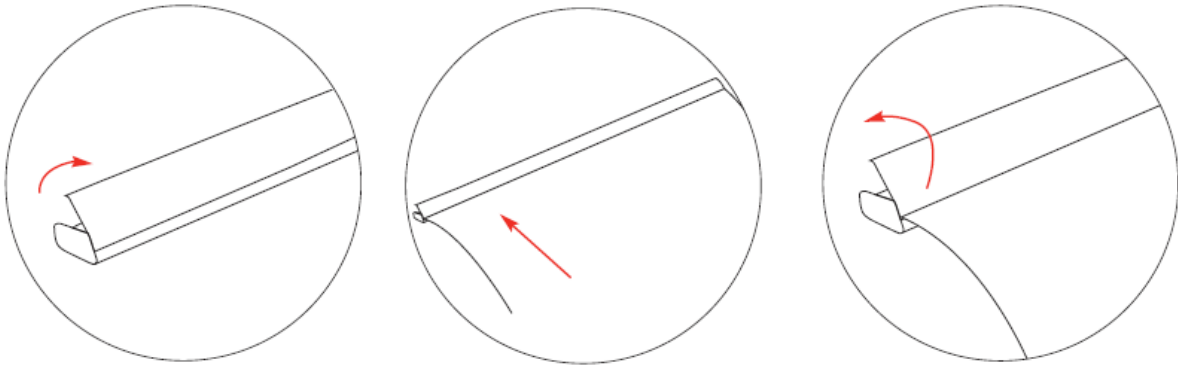

MONTAGE DU VISUEL SUR LE RAIL