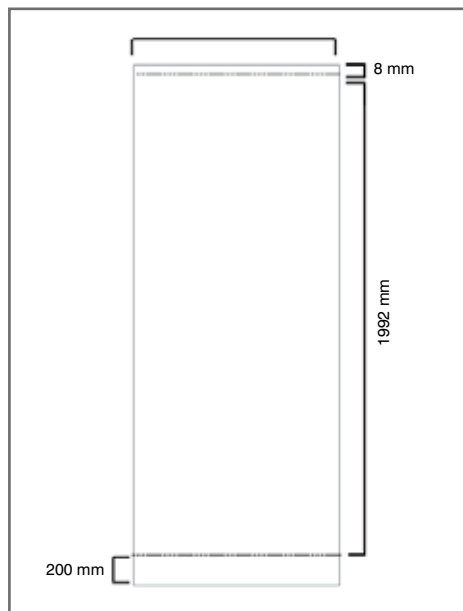

*modèles 1200/1500/2000 mm livrés avec 2 mâts

Média recommandé

- Textile
- Média d'une épaisseur entre 225-300 microns

Les gabarits d'impression mis à disposition sont fournis à titre indicatif. Ils tiennent compte de procédés internes qui peuvent varier selon vos équipements, matières & finitions. En cas d'impression par vos soins, il vous appartient de tester au préalable la compatibilité de votre média avec le produit avant utilisation.

Recommandé
avec :

Powerspot 800
PS800

Enrouleur MOSQUITO

Création le 10/02/2016

Informations visuels

Référence Maille UDISPLAY	Référence Maille UBLOCK	Désignation	Dimensions visibles* (h x l)	Poids
G-RB-60-DP	G-RB-60-BB	Visuel Mosquito 600	1992 x 600	N.C
G-RB-80-DP	G-RB-80-BB	Visuel Mosquito 800	1992 x 800	N.C
G-RB-85-DP	G-RB-85-BB	Visuel Mosquito 850	1992 x 850	N.C
G-RB-100-DP	G-RB-100-BB	Visuel Mosquito 1000	1992 x 1000	N.C
G-RB-120-DP	G-RB-120-BB	Visuel Mosquito 1200	1992 x 1200	N.C
G-RB-150-DP	G-RB-150-BB	Visuel Mosquito 1500	1992 x 1500	N.C
G-RB-200-DP	G-RB-200-BB	Visuel Mosquito 2000	1992 x 2000	N.C

*Hauteur totale du visuel = 2200 mm : 200 mm non-visibles inclus pour la fixation à l'enrouleur et 8mm pour le rail supérieur (voir schéma ci-contre)

Informations structure

Référence	Désignation	Dimensions produit (mm) h x l x p	Poids	Dimensions colis (mm) h x l x p	Poids colis (kg)
UB197-600	Mosquito 600	2105 x 600 x 285	3,0 kg	N.C	N.C
UB197	Mosquito 800	2105 x 800 x 285	3,2 kg	N.C	N.C
UB196	Mosquito 850	2105 x 850 x 285	3,4 kg	N.C	N.C
UB197-1000	Mosquito 1000	2105 x 1000 x 285	3,6 kg	N.C	N.C
UB197-1200	Mosquito 1200	2105 x 1200 x 285	4,8 kg	N.C	N.C
UB197-1500	Mosquito 1500	2105 x 1500 x 285	5,2 kg	N.C	N.C
UB197-2000	Mosquito 2000	2105 x 2000 x 285	6,0 kg	N.C	N.C

Largeurs de 600/800/850/1000/1200 mm : livré en carton individuel, commande par multiple de 6 / Largeurs de 1500/2000 mm : livré en carton individuel, commande par multiple de 4.

MONTAGE DU VISUEL SUR LE RAIL