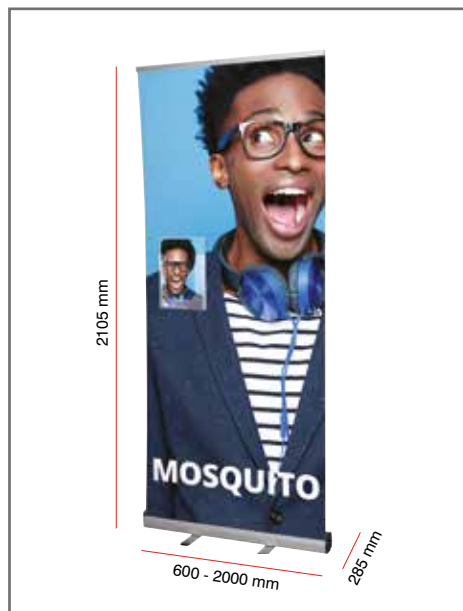

*modèles 1200/1500/2000 mm livrés avec 2 mâts

Média recommandé

- Textile
- Média d'une épaisseur entre 225-300 microns

Les gabarits d'impression mis à disposition sont fournis à titre indicatif. Ils tiennent compte de procédés internes qui peuvent varier selon vos équipements, matières & finitions. En cas d'impression par vos soins, il vous appartient de tester au préalable la compatibilité de votre média avec le produit avant utilisation.

Recommandé
avec :

Powerspot 800
PS800

Enrouleur MOSQUITO

Création le 10/02/2016

Informations visuels

Référence Maille UDISPLAY	Référence Maille UBLOCK	Désignation	Dimensions visibles* (h x l)	Poids
G-RB-60-DP	G-RB-60-BB	Visuel Mosquito 600	1992 x 600	N.C
G-RB-80-DP	G-RB-80-BB	Visuel Mosquito 800	1992 x 800	N.C
G-RB-85-DP	G-RB-85-BB	Visuel Mosquito 850	1992 x 850	N.C
G-RB-100-DP	G-RB-100-BB	Visuel Mosquito 1000	1992 x 1000	N.C
G-RB-120-DP	G-RB-120-BB	Visuel Mosquito 1200	1992 x 1200	N.C
G-RB-150-DP	G-RB-150-BB	Visuel Mosquito 1500	1992 x 1500	N.C
G-RB-200-DP	G-RB-200-BB	Visuel Mosquito 2000	1992 x 2000	N.C

*Hauteur totale du visuel = 2200 mm : 200 mm non-visibles inclus pour la fixation à l'enrouleur et 8mm pour le rail supérieur (voir schéma ci-contre)

Informations structure

Référence	Désignation	Dimensions produit (mm) h x l x p	Poids	Dimensions colis (mm) h x l x p	Poids colis (kg)
UB197-600	Mosquito 600	2105 x 600 x 285	3,0 kg	N.C	N.C
UB197	Mosquito 800	2105 x 800 x 285	3,2 kg	N.C	N.C
UB196	Mosquito 850	2105 x 850 x 285	3,4 kg	N.C	N.C
UB197-1000	Mosquito 1000	2105 x 1000 x 285	3,6 kg	N.C	N.C
UB197-1200	Mosquito 1200	2105 x 1200 x 285	4,8 kg	N.C	N.C
UB197-1500	Mosquito 1500	2105 x 1500 x 285	5,2 kg	N.C	N.C
UB197-2000	Mosquito 2000	2105 x 2000 x 285	6,0 kg	N.C	N.C