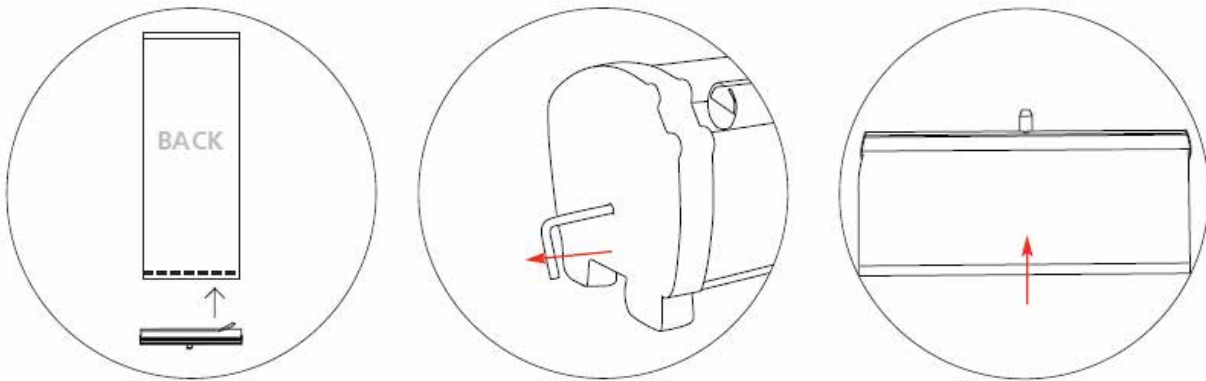

MONTAGE DU VISUEL SUR LE CARTER